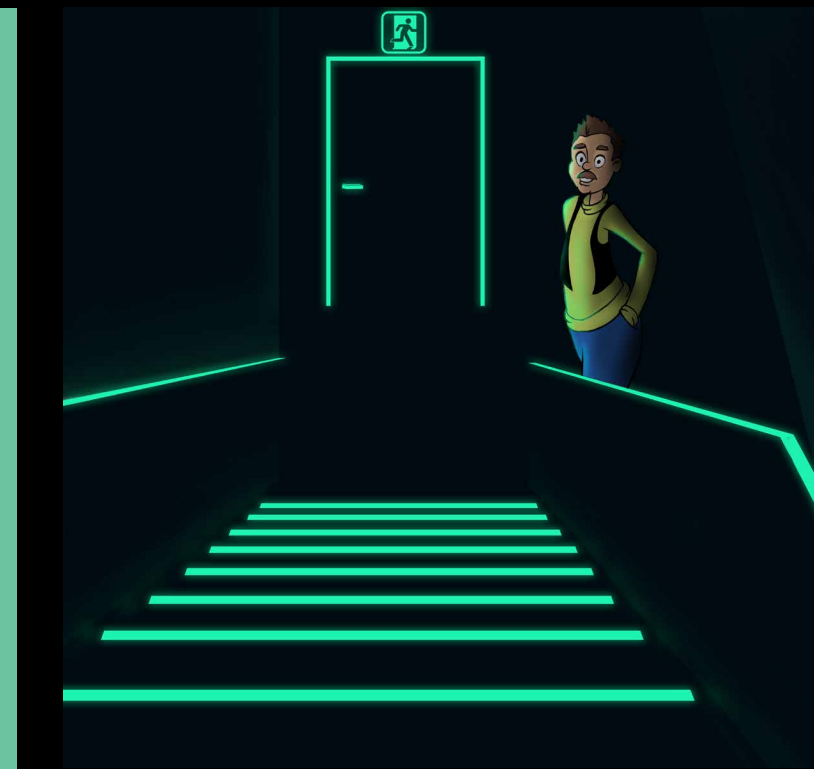

FOTOLUMINISCENTNI SVETLEČI V TEMI

TRAKIZA
ZA VAŠO VARNOST

O TRAKOVIH

Izpad elektrike na delovnem mestu poveča nevarnost nesreč. Fotoluminiscentni trak absorbira svetlobo in v temi sveti zeleno. Zagotavlja da so prehodi, stopnišča, vhodi in izhodi dovolj osvetljeni.

Njihova uporabnost se pokaže tudi v primeru požara. Vroči dim se dviguje in povzroča številne težave v višjih nadstropjih. Stanovalci se hitro izgubijo. Fotoluminiscentni trak nalepljen na obzidnih letvah, okvirjih vrat, kljukah ... pa v temi oddaja svetlobo in tako omogoča ljudem, da se varno in hitro premikajo proti izhodu in si s tem rešijo življenje.

Ponekod je uporaba fotoluminiscentnih trakov zakonsko predpisana.

Do kdaj zaznamo?

Svetilnost $0,32\text{mcd/m}^2$ je najnižja svetloba, ki jo človeško oko še zazna.

Zakaj zelene barve?

Človeško oko je najbolj občutljivo na zeleno svetlobo. Zelen sij se nam zdi svetlejši. Zato se tudi pri očalih za nočno opazovanje ponavadi stvari pojavljajo zeleno.