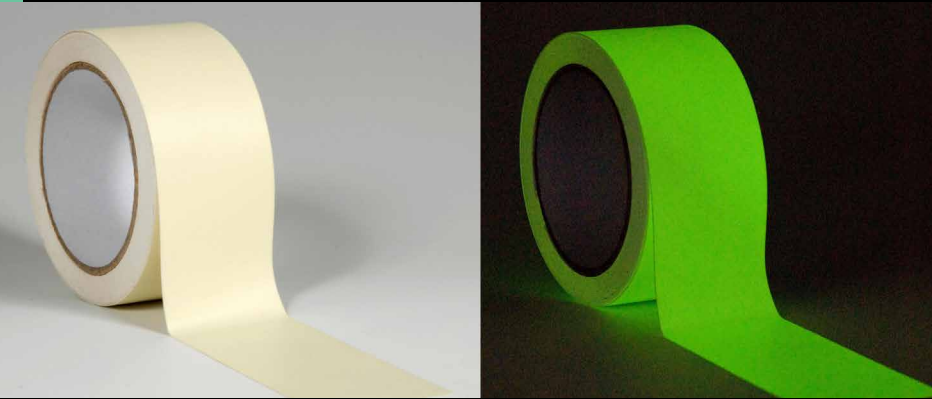

OZNAČEVALNI

Označevalni fotoluminiscentni trakovi (navadni, S81524 in P8152)

so nepohodni gladki trakovi, namenjeni označevanju obzidnih letev, okvirjev vrat ipd.. Omogočajo nam varno in hitrejše premikanje po temnih stavbah.