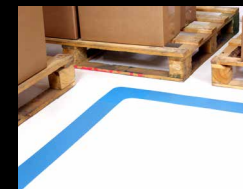

Za boljšo vidljivost

- odsevni trakovi,
- opozorilni trakovi.