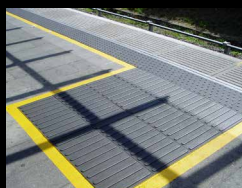

Trakiza Andrej Kristl s.p.

Einspielerjeva 31, 2000 Maribor

Tel.:

Email:

Sedež:

Spletna stran:

083 883 883 / 040 572 772

info@trakiza.si

Pesniški Dvor 3, 2211 Pesnica pri MB

www.trakiza.si in www.trakiza.com