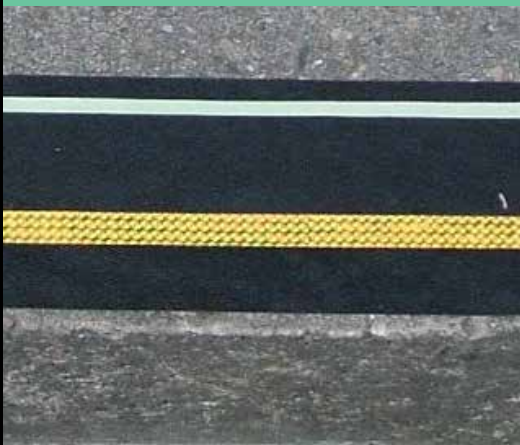

Večnamenski