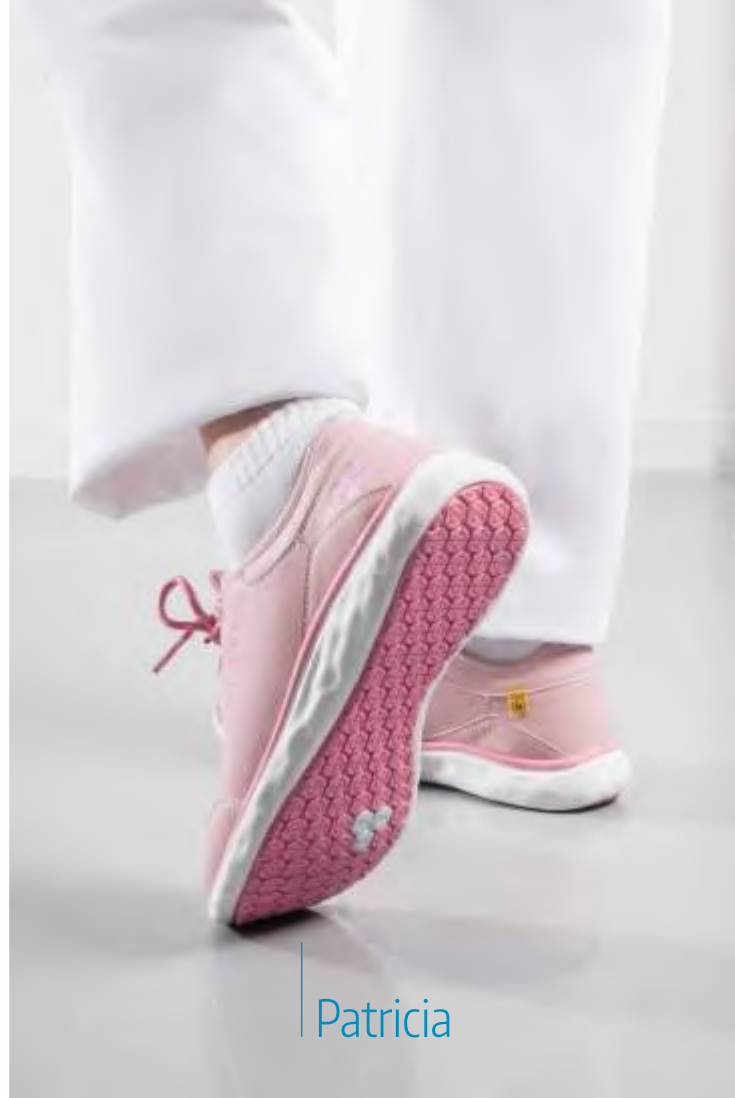

Patricia

Veleprodaja
02 62 11 262
tapefor.com

Maloprodaja
083 883 883
trakiza.si

Spletna
trgovina
varovalko.si

Vam čevlji ne pašejo?
Brez skrbi!

Zamenjte jih
za pravo številko.

Naročite na www.varovalko.si