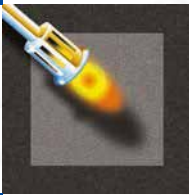

## Vse kar potrebujete je metla, propanov gorilnik in valjar...

1

Temeljito očistite površino z metlo.

2

Segrejte površino z propanovim gorilnikom da odstranite vso vlago.

3

Postavite plast lepila na površino in jo segrevajte do tališča.