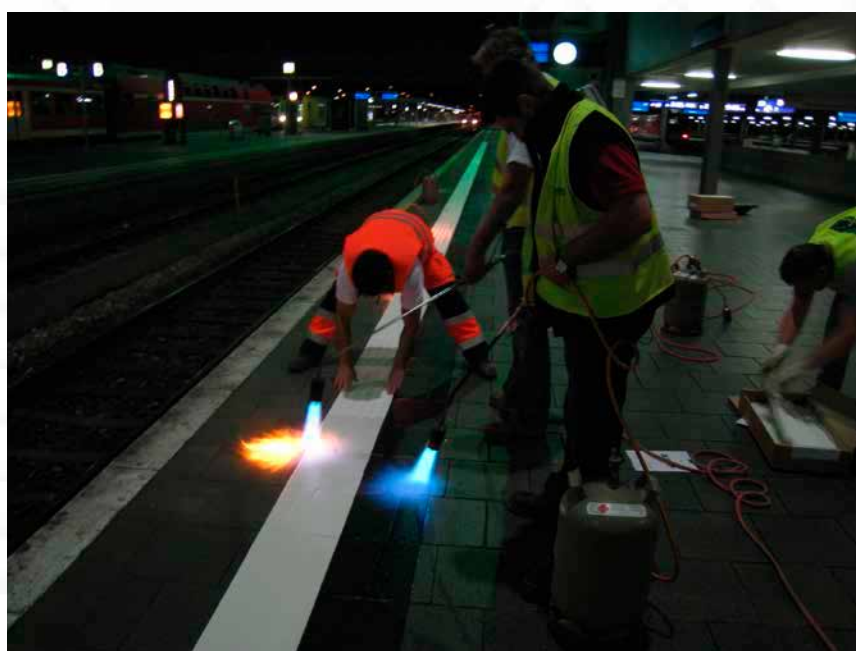

Namestitev zahteva le metlo, propanski gorilnik in valjar.

Protizdrsna površina

Taktilne oznake so izdelane iz termoplastičnih materialov, ki se lepijo na vsako površino, kadar se segreva s propanskim gorilnikom. Naravno grobi zaključni sloj termoplastičnega materiala, iz katerega so izdelane taktilne oznake, zagotavlja odlično protizdrsko površino, verjetno najboljšo na trgu, na katero ne vpliva obraba ali vremenske razmere.

Zgladi neravne površine

Spoji in neravne površine znotraj taktilnih površin lahko zmanjša učinkovitost zasnovana za slabovidne osebe. Namestitev taktilnih oznak poenostavi glajenje nepravilnosti na

na površini in zaključni sloj pušča le minimalne spoje.

Brez vzdrževanja in zelo trpežne

Taktilne oznake ne potrebujejo vzdrževanja in so zelo trpežne na obrabo od pešcev in vseh vremenskih pogojev.

Okolju prijazen, varen in čist izdelek

Taktilne oznake so okolju prijazen izdelek, ki ne vsebuje strupenih snovi. Barvni pigmenti so organski in ne vsebujejo težkih kovin.

Večina prometnih znakov, signalov in informacije so vizualni. Ni braillovih oznak na prometnih znakih, ali urnikih in zelo malo peš prehodov je z akustičnimi napravami. Zato obstaja veliko situacij, kjer slepi in slabovidni potrebujejo pomoč pri cestnem prometu in peš poteh.

Citat iz brošure danskega združenja za slepe: "Simbol za slepe in slabovidne"