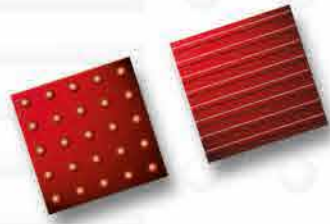

Vse kar potrebujete je metla, propanov gorilnik in valjar...